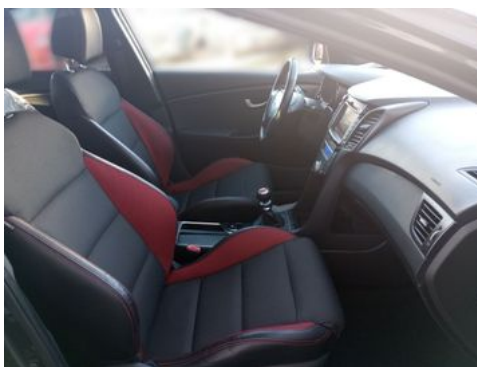

Hyundai i30 1.6 T. M/T Smart-Key/Navi/Panoramadach

Kontakt

Ainring
Industriestr. 2-3
83404 Ainring

Tel.: +49 (0) 86 54 / 77 217-10
E-Mail: verkauf@autogassner.de