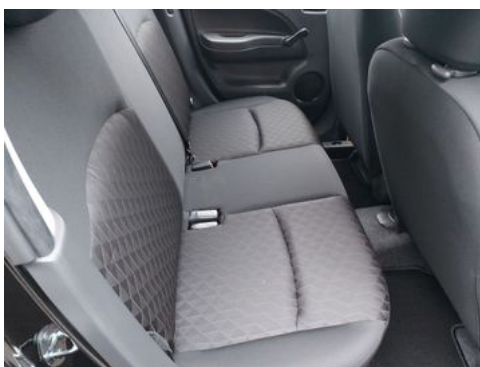

Mitsubishi Space Star Select 1.2 MIVEC 5-Gang

**AUTO
GASSNER**
Tel: 08031 / 7998-0

Kontakt

Rosenheim
Eschenweg 24
83022 Rosenheim

Tel.: +49 (0) 80 31 / 7 99 80
E-Mail: verkauf@autogassner.de