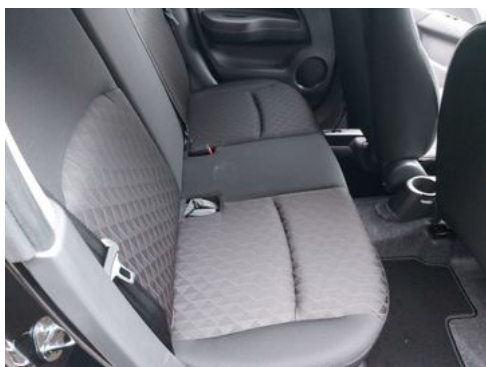

Mitsubishi Space Star Select+ 1.2 MIVEC ClearTec 5-Gang

Kontakt

Rosenheim
Eschenweg 24
83022 Rosenheim

Tel.: +49 (0) 80 31 / 7 99 80
E-Mail: verkauf@autogassner.de