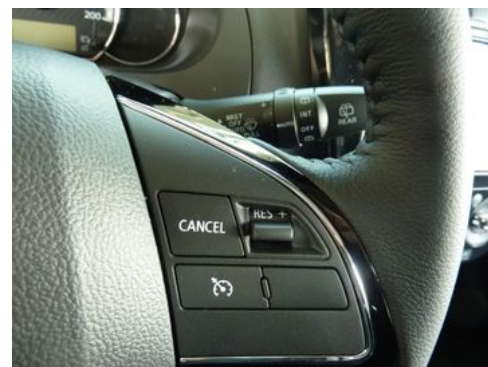

Mitsubishi Space Star Select+ 1.2 MIVEC ClearTec 5-Gang

Kontakt

Ainring
Industriestr. 2-3
83404 Ainring

Tel.: +49 (0) 86 54 / 77 217-10
E-Mail: verkauf@autogassner.de